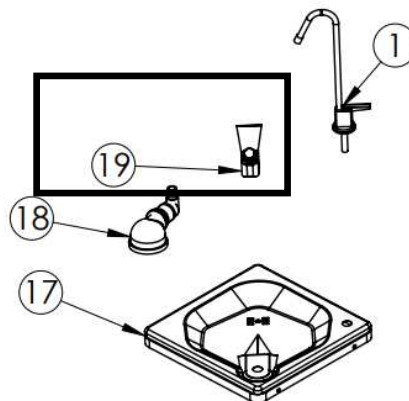

DETTAGLIO: Variazione estetica del rubinetto a zampillo 3/8" M

RICHIESTA DA: Blupura

MOTIVO: Esigenze di approvvigionamento dovuto alla messa fuori produzione del modello attuale

PROPOSTA DI VARIAZIONE: Sostituzione con un rubinetto simile con materiali e funzionalità pari al precedente

VECCHIA VERSIONE

NUOVA VERSIONE

DISEGNI E LISTE DI RICAMBIO

Nessuna modifica ai disegni tecnici.

Nessuna modifica alle liste di parti di ricambio.

Il rubinetto a zampillo è disponibile come ricambio con lo stesso codice del precedente (cod. 130026)