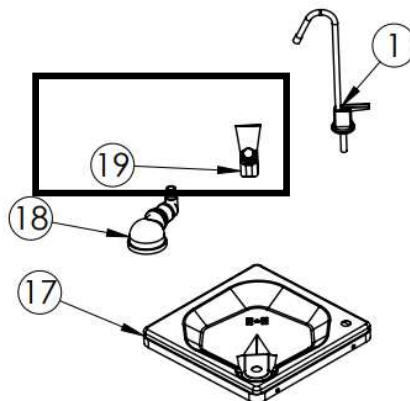

DOKUMENT DATUM

Mai 2022

ÄNDERUNGSDATUM IN DER PRODUKTION

10. Mai 2022

BETROFFENE SKU ODER SERIE

ALLE PANTAREI Wasserspender mit den folgenden Produktcodes:
900534 - 900089 - 900884 - 900129 - 900626 - 900659
Erste Seriennummer in der Produktion: 2205060447

DETAILS: Ästhetische Veränderungen des Gush-Hahns 3/8" männlich

ANGEFORDERT VON: Blupura

GRUND: Nachschubbedarf aufgrund des Auslaufens der Produktion des aktuellen Modells

ÄNDERUNGSVORSCHLAG: Ersatz durch einen ähnlichen Wasserhahn mit den gleichen Materialien und Funktionen.

ALTE VERSION