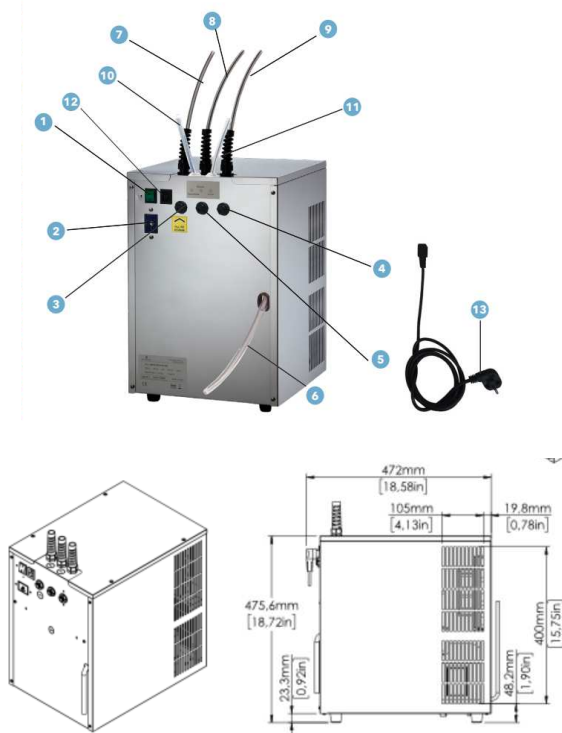

### GAMMA PRODOTTO O CODICE

TUTTI I BOX 80 230V - BOX 80 FIZZ 230V - BOX 80 FIZZ PLUS 230V - BOX 80 115V - BOX 80 FIZZ 115V e OEM BOX 80 con il seguente codice prodotto: 900039-900839-900856-900040-900611-900639-900840-900857-900875-900915-00361-901244-901276-901276-901286-901294-901320-900969-901235-900404-900490-900518-900518-900529

**PROPOSTA DI VARIAZIONE :** Nuovi stampi ad iniezione per vasche banco ghiaccio 80 Lt/h

Front view - Mod. Box 80