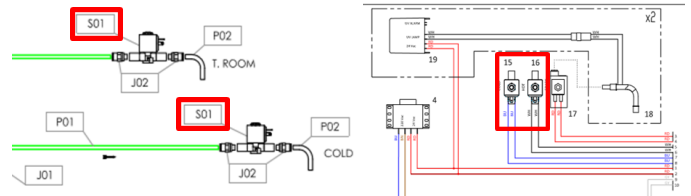

DATE DOCUMENT

10 Juin 2020

DATE DE MODIFICATION PREVUE

Septembre 2020

TYPE DE PRODUIT OU GAMME

BLUPURA FONTEMAGNA - FONTEMAGNA COMPACT - ECOCHIC - BRIDGE - BCC 1P

DÉTAIL

Remplacement des électrovannes de sortie pour eau plate et froid (code actuel 150025) avec électrovanne neuve (code 150356).

La nouvelle électrovanne est en plastique de qualité alimentaire, certifié NSF, et adapté pour une utilisation avec de l'eau osmotique.

FONTEMAGNA

ECOCHIC IT

BRIDGE

DESSINS ET LISTES DES PIÈCES DE RECHANGE

Il n'est pas nécessaire de mettre à jour des vue éclatées.

Il est nécessaire de mettre à jour les organigrammes.

Il est nécessaire de mettre à jour les listes de pièces détachées relatives aux schémas éclatés.