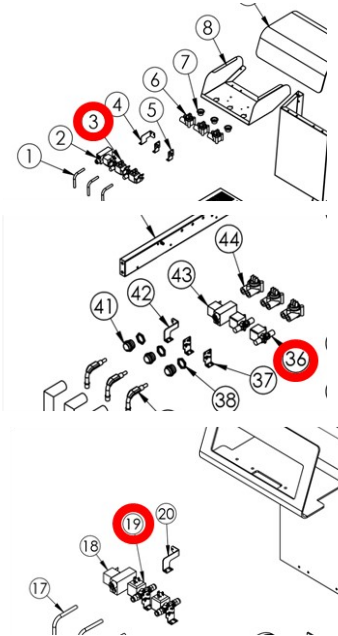

La nouvelle électrovanne est en plastique de qualité alimentaire, certifié NSF, et adapté pour une utilisation avec de l'eau osmotique.

FONTEMAGNA

ECOCHIC IT

BRIDGE

DESSINS ET LISTES DES PIÈCES DE RECHANGE

Il n'est pas nécessaire de mettre à jour des vue éclatées.

Il est nécessaire de mettre à jour les organigrammes.

Il est nécessaire de mettre à jour les listes de pièces détachées relatives aux schémas éclatés.