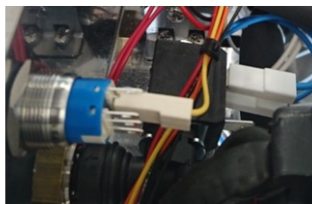

DATE DOCUMENT

10 Juin 2020

DATE DE MODIFICATION PREVUE

Septembre 2020

TYPE DE PRODUIT OU GAMME

BLUPURA FONTEMAGNA - FONTEMAGNA COMPACT - ECOCHIC - BRIDGE - BCC 1P

DÉTAIL

Remplacement des électrovannes de sortie pour eau plate et froid (code actuel 150025) avec électrovanne neuve (code 150356).

La nouvelle électrovanne est en plastique de qualité alimentaire, certifié NSF, et adapté pour une utilisation avec de l'eau osmotique.

FONTEMAGNA

ECOCHIC IT

BRIDGE

DESSINS ET LISTES DES PIÈCES DE RECHANGE