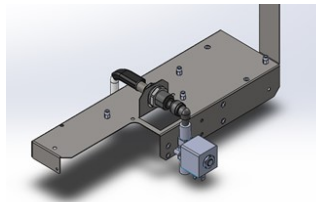

DATE DOCUMENT

10 Juin 2020

DATE DE MODIFICATION PREVUE

Septembre 2020

TYPE DE PRODUIT OU GAMME

BLUPURA FONTEMAGNA - FONTEMAGNA COMPACT - ECOCHIC - BRIDGE - BCC 1P

DÉTAIL

Remplacement des électrovannes de sortie pour eau plate et froid (code actuel 150025) avec électrovanne neuve (code 150356).

La nouvelle électrovanne est en plastique de qualité alimentaire, certifié NSF, et adapté pour une utilisation avec de l'eau osmotique.

FONTEMAGNA

ECOCHIC IT

BRIDGE

DESSINS ET LISTES DES PIÈCES DE RECHANGE