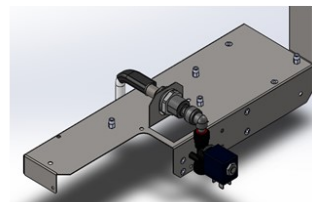

DATE DOCUMENT

10 Juin 2020

DATE DE MODIFICATION PREVUE

Septembre 2020

TYPE DE PRODUIT OU GAMME

BLUPURA FONTEMAGNA - FONTEMAGNA COMPACT - ECOCHIC - BRIDGE - BCC 1P

DÉTAIL

Remplacement des électrovannes de sortie pour eau plate et froid (code actuel 150025) avec électrovanne neuve (code 150356).

La nouvelle électrovanne est en plastique de qualité alimentaire, certifié NSF, et adapté pour une utilisation avec de l'eau osmotique.

FONTEMAGNA

ECOCHIC IT

BRIDGE

DESSINS ET LISTES DES PIÈCES DE RECHANGE